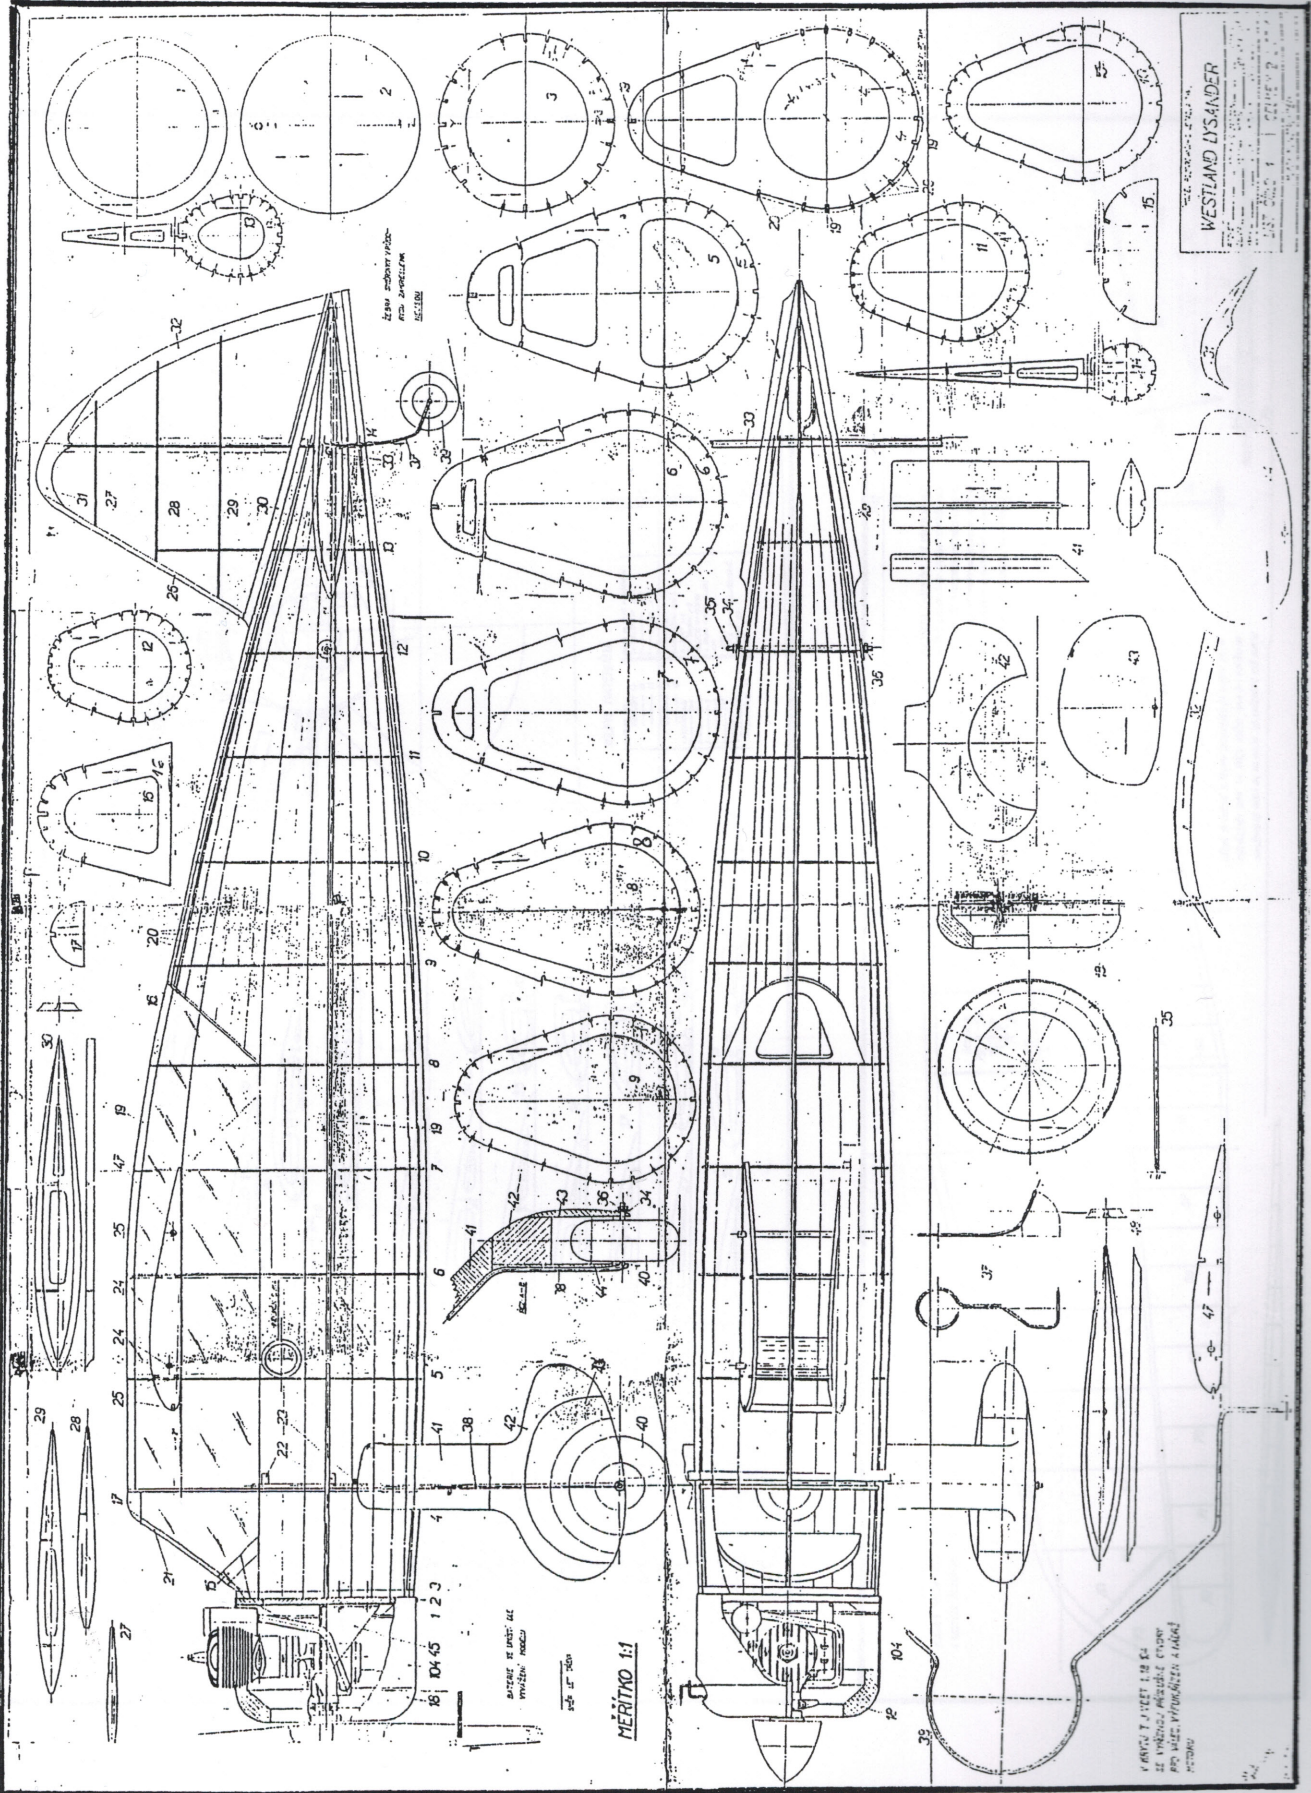

WESTLAND DYSANDER

LEZNA ZADNOSTI VYŠE-
KROU ŽAROVNÍKOVÉ
SEČNICE

POZNÁMKA: VE VŠECH
MÍSTECH POUŽÍVAT
MATERIÁL 7500

MĚŘÍTKO 1:1

POZNÁMKA: VE VŠECH
MÍSTECH POUŽÍVAT
MATERIÁL 7500